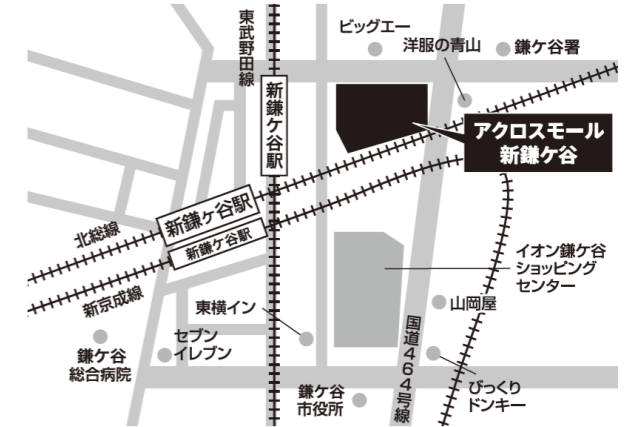

【秋のクラシモフェア イベント会場一覧】

【開催日時】9月1日(金)～3日(日) 10:00～17:00

船橋エリア

TOTO 船橋ショールーム
船橋市夏見1-10-35

LIXIL ショールーム船橋
船橋市夏見1-20-8

京葉ガスサービスショップ イオンモール船橋店
船橋市山手1-1-8 イオンモール船橋 1F

鎌ヶ谷エリア

京葉ガスサービスショップ アクロスモール新鎌ヶ谷店
鎌ヶ谷市新鎌ヶ谷2-12-1(1F)

市川・浦安エリア

市川ショールーム
市川市稲荷木1-5-4

京葉ガスサービスショップ市川駅前店
市川市市川南1-1-1 I-linkタウンいちかわ ザ・タワーズ・イースト 1F

※10:00～18:00になります。

MONA新浦安 A館 1Fスパイラルコート
浦安市入船1-5-1 MONA新浦安

KeiYO GAS サービスショップ 八柱店
松戸市常盤平屋前15-13

柏エリア

TOTO 柏ショールーム
柏市十倉二337-167

柏ショールーム
柏市十倉二276-114

松戸エリア

TOTO 松戸ショールーム
松戸市小金きよヶ丘1-13-4