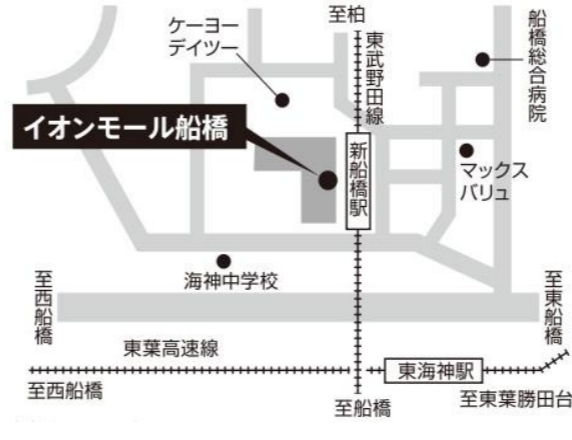

【秋のクラシモフェア イベント会場一覧】

【開催日時】9月1日(金)～3日(日) 10:00～17:00

船橋エリア

TOTO 船橋ショールーム
船橋市夏見1-10-35

LIXIL ショールーム船橋
船橋市夏見1-20-8

京葉ガスサービスショップ イオンモール船橋店
船橋市山手1-1-8 イオンモール船橋 1F

鎌ヶ谷エリア

京葉ガスサービスショップ アクロスモール新鎌ヶ谷店
鎌ヶ谷市新鎌ヶ谷2-12-1(1F)

市川・浦安エリア

市川ショールーム
市川市稲荷木1-5-4

京葉ガスサービスショップ市川駅前店
市川市市川南1-1-1 I-linkタウンいちかわ ザ・タワーズ・イースト 1F

※10:00～18:00になります。

MONA新浦安 A館 1Fスパイラルコート
浦安市入船1-5-1 MONA新浦安

KeiYO GAS サービスショップ 八柱店
松戸市常盤平屋前15-13

柏エリア

TOTO 柏ショールーム
柏市十倉二337-167

柏ショールーム
柏市十倉二276-114

松戸エリア

TOTO 松戸ショールーム
松戸市小金きよヶ丘1-13-4