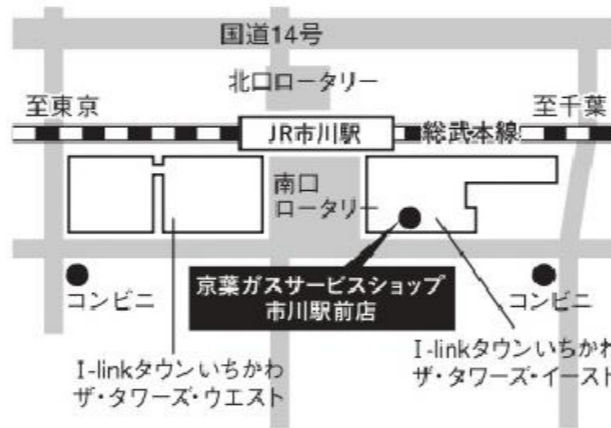

【秋のクラシモフェア イベント会場一覧】

【開催日時】9月1日(金)～3日(日) 10:00～17:00

船橋エリア

TOTO 船橋ショールーム
船橋市夏見1-10-35

LIXIL ショールーム船橋
船橋市夏見1-20-8

京葉ガスサービスショップ イオンモール船橋店
船橋市山手1-1-8 イオンモール船橋 1F

鎌ヶ谷エリア

京葉ガスサービスショップ アクロスモール新鎌ヶ谷店
鎌ヶ谷市新鎌ヶ谷2-12-1(1F)

市川・浦安エリア

市川ショールーム
市川市稲荷木1-5-4

京葉ガスサービスショップ市川駅前店
市川市市川南1-1-1 I-linkタウンいちかわ ザ・タワーズ・イースト 1F

※10:00～18:00になります。

MONA新浦安 A館 1Fスパイラルコート
浦安市入船1-5-1 MONA新浦安

KeiYO GAS サービスショップ 八柱店
松戸市常盤平屋前15-13

柏エリア

TOTO 柏ショールーム
柏市十倉二337-167

柏ショールーム
柏市十倉二276-114

松戸エリア

TOTO 松戸ショールーム
松戸市小金きよヶ丘1-13-4