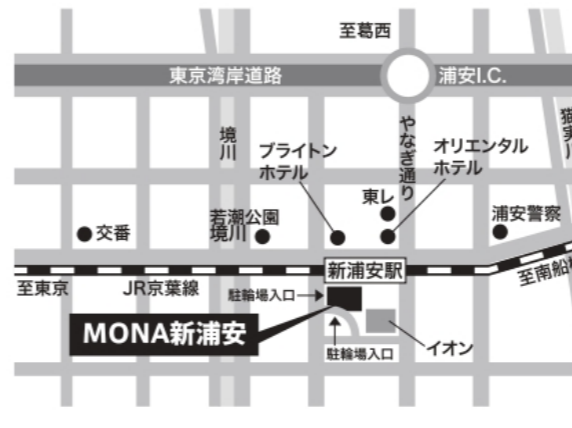

【秋のクラシモフェア イベント会場一覧】

【開催日時】9月1日(金)～3日(日) 10:00～17:00

船橋エリア

TOTO 船橋ショールーム
船橋市夏見1-10-35

LIXIL ショールーム船橋
船橋市夏見1-20-8

京葉ガスサービスショップ イオンモール船橋店
船橋市山手1-1-8 イオンモール船橋 1F

鎌ヶ谷エリア

京葉ガスサービスショップ アクロスモール新鎌ヶ谷店
鎌ヶ谷市新鎌ヶ谷2-12-1(1F)

市川・浦安エリア

市川ショールーム
市川市稲荷木1-5-4

京葉ガスサービスショップ市川駅前店
市川市市川南1-1-1 I-linkタウンいちかわ ザ・タワーズ・イースト 1F

※10:00～18:00になります。

MONA新浦安 A館 1Fスパイラルコート
浦安市入船1-5-1 MONA新浦安

KeiYO GAS サービスショップ 八柱店
松戸市常盤平屋前15-13

柏エリア

TOTO 柏ショールーム
柏市十倉二337-167

柏ショールーム
柏市十倉二276-114

松戸エリア

TOTO 松戸ショールーム
松戸市小金きよヶ丘1-13-4